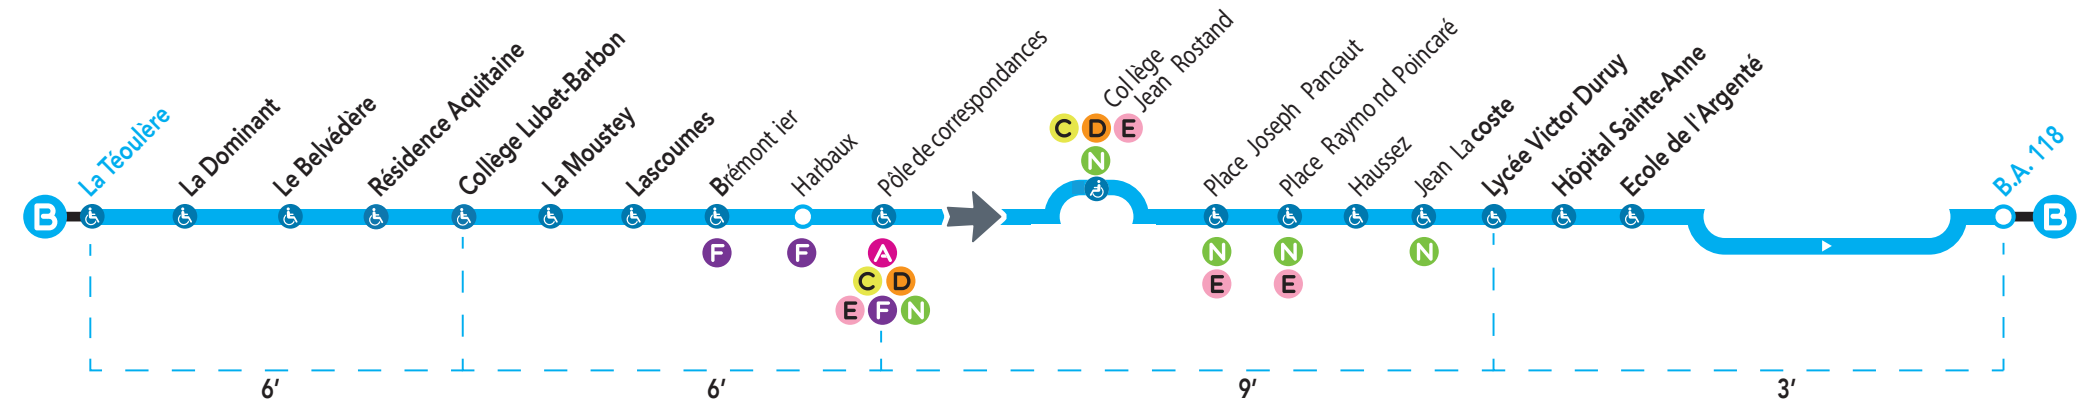

Ligne B - La Téoulère ⇄ B.A. 118 - Du Lundi au Vendredi en période scolaire (hors jours fériés)* **Horaires donnés à titre indicatif soumis aux aléas de circulation*

La Téoulère	06:56	07:13	07:36	07:56	08:16	08:36	08:56	09:26	09:56	10:26	10:56	11:26	11:56	12:26	12:56	13:26	13:56	14:26	14:56	15:26	15:55	16:15	16:45	17:00	17:25	17:45	18:00	18:16	19:07
La Dominante	06:59	07:16	07:39	07:59	08:19	08:39	08:59	09:29	09:59	10:29	10:59	11:29	11:59	12:29	12:59	13:29	13:59	14:29	14:59	15:29	15:58	16:18	16:48	17:03	17:28	17:48	18:03	18:19	19:09
Le Belvédère	07:00	07:17	07:40	08:00	08:20	08:40	09:00	09:30	10:00	10:30	11:00	11:30	12:00	12:30	13:00	13:30	14:00	14:30	15:00	15:30	15:59	16:19	16:49	17:04	17:29	17:49	18:04	18:20	19:10
Résidence Aquitaine	07:01	07:18	07:41	08:01	08:21	08:41	09:01	09:31	10:01	10:31	11:01	11:31	12:01	12:31	13:01	13:31	14:01	14:31	15:01	15:31	16:00	16:20	16:50	17:05	17:30	17:50	18:05	18:21	19:11
Collège Lubet Barbon	07:02	07:19	07:42	08:02	08:22	08:42	09:02	09:32	10:02	10:32	11:02	11:32	12:02	12:32	13:02	13:32	14:02	14:32	15:02	15:32	16:01	16:21	16:51	17:06	17:31	17:51	18:06	18:22	19:12
La Moustey	07:04	07:21	07:44	08:04	08:24	08:44	09:04	09:34	10:04	10:34	11:04	11:34	12:04	12:34	13:04	13:34	14:04	14:34	15:04	15:34	16:03	16:23	16:53	17:08	17:33	17:53	18:08	18:24	19:14
Lascoumes	07:05	07:22	07:45	08:05	08:25	08:45	09:05	09:35	10:05	10:35	11:05	11:35	12:05	12:35	13:05	13:35	14:05	14:35	15:05	15:35	16:04	16:24	16:54	17:09	17:34	17:54	18:09	18:25	19:15
Brémontier	07:05	07:22	07:45	08:05	08:25	08:45	09:05	09:35	10:05	10:35	11:05	11:35	12:05	12:35	13:05	13:35	14:05	14:35	15:05	15:35	16:05	16:25	16:55	17:10	17:35	17:55	18:10	18:25	19:15
Harbaux	07:07	07:24	07:47	08:07	08:27	08:47	09:07	09:37	10:07	10:37	11:07	11:37	12:07	12:37	13:07	13:37	14:07	14:37	15:07	15:37	16:07	16:27	16:57	17:12	17:37	17:57	18:12	18:27	19:17
Pôle de correspondances (arrivée)	07:08	07:25	07:48	08:08	08:28	08:48	09:08	09:38	10:08	10:38	11:08	11:38	12:08	12:38	13:08	13:38	14:08	14:38	15:08	15:38	16:08	16:28	16:58	17:13	17:38	17:58	18:13	18:28	19:18
Pôle de correspondances (départ)	07:10	07:33	07:50	08:10	08:30	08:50	09:10	09:40	10:10	10:40	11:10	11:40	12:10	12:40	13:10	13:40	14:10	14:40	15:10	15:40	16:10	16:30	17:00	17:15	17:40	18:00	18:15	18:30	19:20
Collège Jean Rostand	07:11	07:34	07:51	08:11	08:31	08:51	09:11	09:41	10:11	10:41	11:11	11:41	12:11	12:41	13:11	13:41	14:11	14:41	15:11	15:41	16:12	16:32	17:02	17:17	17:42	18:02	18:17	18:32	19:22
Place Joseph Pancaut	07:15	07:38	07:55	08:15	08:35	08:55	09:15	09:45	10:15	10:45	11:15	11:45	12:15	12:45	13:15	13:45	14:15	14:45	15:15	15:45	16:17	16:37	17:07	17:22	17:47	18:07	18:22	18:36	19:26
Place Raymond Poincaré	07:15	07:38	07:55	08:15	08:35	08:55	09:15	09:45	10:15	10:45	11:15	11:45	12:15	12:45	13:15	13:45	14:15	14:45	15:15	15:45	16:18	16:38	17:08	17:23	17:48	18:08	18:23	18:37	19:27
Haussez	07:16	07:39	07:56	08:16	08:36	08:56	09:16	09:46	10:16	10:46	11:16	11:46	12:16	12:46	13:16	13:46	14:16	14:46	15:16	15:46	16:19	16:39	17:09	17:24	17:49	18:09	18:24	18:37	19:27
Jean Lacoste	07:17	07:40	07:57	08:17	08:37	08:57	09:17	09:47	10:17	10:47	11:17	11:47	12:17	12:47	13:17	13:47	14:17	14:47	15:17	15:47	16:21	16:41	17:11	17:26	17:51	18:11	18:26	18:39	19:29
Lycée Victor Duruy	07:19	07:42	07:59	08:19	08:39	08:59	09:19	09:49	10:19	10:49	11:19	11:49	12:19	12:49	13:19	13:49	14:19	14:49	15:19	15:49	16:24	16:44	17:14	17:29	17:54	18:14	18:29	18:41	19:31
Hôpital Sainte Anne	07:19	07:42	07:59	08:19	08:39	08:59	09:19	09:49	10:19	10:49	11:19	11:49	12:19	12:49	13:19	13:49	14:19	14:49	15:19	15:49	16:24	16:44	17:14	17:29	17:54	18:14	18:29	18:41	19:31
Ecole de l'Argenté	07:20	07:43	08:00	08:20	08:40	09:00	09:20	09:50	10:20	10:50	11:20	11:50	12:20	12:50	13:20	13:50	14:20	14:50	15:20	15:50	16:25	16:45	17:15	17:30	17:55	18:15	18:30	18:42	19:32
B.A. 118	07:22	07:45	08:02	08:22	08:42	09:02	09:22	09:52	10:22	10:52	11:22	11:52	12:22	12:52	13:22	13:52	14:22	14:52	15:22	15:52	16:27	16:47	17:17	17:32	17:57	18:17	18:32	18:44	19:34

Du Lundi au Vendredi pendant les petites vacances scolaires (hors jours fériés)* **Horaires donnés à titre indicatif soumis aux aléas de circulation*

La Téoulère	07:20	07:50	08:20	08:50	09:20	09:50	10:50	11:50	12:50	13:50	14:50	15:50	16:50	17:20	17:50	18:20	19:00
La Dominante	07:22	07:52	08:22	08:52	09:22	09:52	10:52	11:52	12:52	13:52	14:52	15:52	16:52	17:22	17:52	18:22	19:02
Le Belvédère	07:23	07:53	08:23	08:53	09:23	09:53	10:53	11:53	12:53	13:53	14:53	15:53	16:53	17:23	17:53	18:23	19:03
Résidence Aquitaine	07:24	07:54	08:24	08:54	09:24	09:54	10:54	11:54	12:54	13:54	14:54	15:54	16:54	17:24	17:54	18:24	19:04
Collège Lubet Barbon	07:25	07:55	08:25	08:55	09:25	09:55	10:55	11:55	12:55	13:55	14:55	15:55	16:55	17:25	17:55	18:25	19:05
La Moustey	07:27	07:57	08:27	08:57	09:27	09:57	10:57	11:57	12:57	13:57	14:57	15:57	16:57	17:27	17:57	18:27	19:07
Lascoumes	07:28	07:58	08:28	08:58	09:28	09:58	10:58	11:58	12:58	13:58	14:58	15:58	16:58	17:28	17:58	18:28	19:08
Brémontier	07:28	07:58	08:28	08:58	09:28	09:58	10:58	11:58	12:58	13:58	14:58	15:58	16:58	17:28	17:58	18:28	19:08
Harbaux	07:30	08:00	08:30	09:00	09:30	10:00	11:00	12:00	13:00	14:00	15:00	16:00	17:00	17:30	18:00	18:30	19:10
Pôle de correspondances (arrivée)	07:31	08:01	08:31	09:01	09:31	10:01	11:01	12:01	13:01	14:01	15:01	16:01	17:01	17:31	18:01	18:31	19:11
Pôle de correspondances (départ)	07:33	08:03	08:33	09:03	09:33	10:03	11:03	12:03	13:03	14:03	15:03	16:03	17:03	17:33	18:03	18:33	19:13
Collège Jean Rostand	07:34	08:04	08:34	09:04	09:34	10:04	11:04	12:04	13:04	14:04	15:04	16:04	17:04	17:34	18:04	18:34	19:14
Place Joseph Pancaut	07:38	08:08	08:38	09:08	09:38	10:08	11:08	12:08	13:08	14:08	15:08	16:08	17:08	17:38	18:08	18:38	19:18
Place Raymond Poincaré	07:39	08:09	08:39	09:09	09:39	10:09	11:09	12:09	13:09	14:09	15:09	16:09	17:09	17:39	18:09	18:39	19:19
Haussez	07:39	08:09	08:39	09:09	09:39	10:09	11:09	12:09	13:09	14:09	15:09	16:09	17:09	17:39	18:09	18:39	19:19
Jean Lacoste	07:41	08:11	08:41	09:11	09:41	10:11	11:11	12:11	13:11	14:11	15:11	16:11	17:11	17:41	18:11	18:41	19:21
Lycée Victor Duruy	07:43	08:13	08:43	09:13	09:43	10:13	11:13	12:13	13:13	14:13	15:13	16:13	17:13	17:43	18:13	18:43	19:23
Hôpital Sainte Anne	07:43	08:13	08:43	09:13	09:43	10:13	11:13	12:13	13:13	14:13	15:13	16:13	17:13	17:43	18:13	18:43	19:23
Ecole de l'Argenté	07:44	08:14	08:44	09:14	09:44	10:14	11:14	12:14	13:14	14:14	15:14	16:14	17:14	17:44	18:14	18:44	19:24
B.A. 118	07:46	08:16	08:46	09:16	09:46	10:16	11:16	12:16	13:16	14:16	15:16	16:16	17:16	17:46	18:16	18:46	19:26

La ligne B vous y amène!

- Base Aérienne 118 - Arrêt BA 118
- Lycée Victor Duruy - Arrêt Lycée Victor Duruy
- Hôpital Ste Anne - Arrêt Hôpital Ste Anne
- Maison des associations - Arrêt Place Raymond Poincaré
- Gare SNCF - Arrêt Pôle de correspondances
- Agence TMA - Arrêt Pôle de correspondances
- Collège Lubet Barbon - Arrêt Collège Lubet Barbon
- Site Delpeyrat - Arrêt La Téoulère